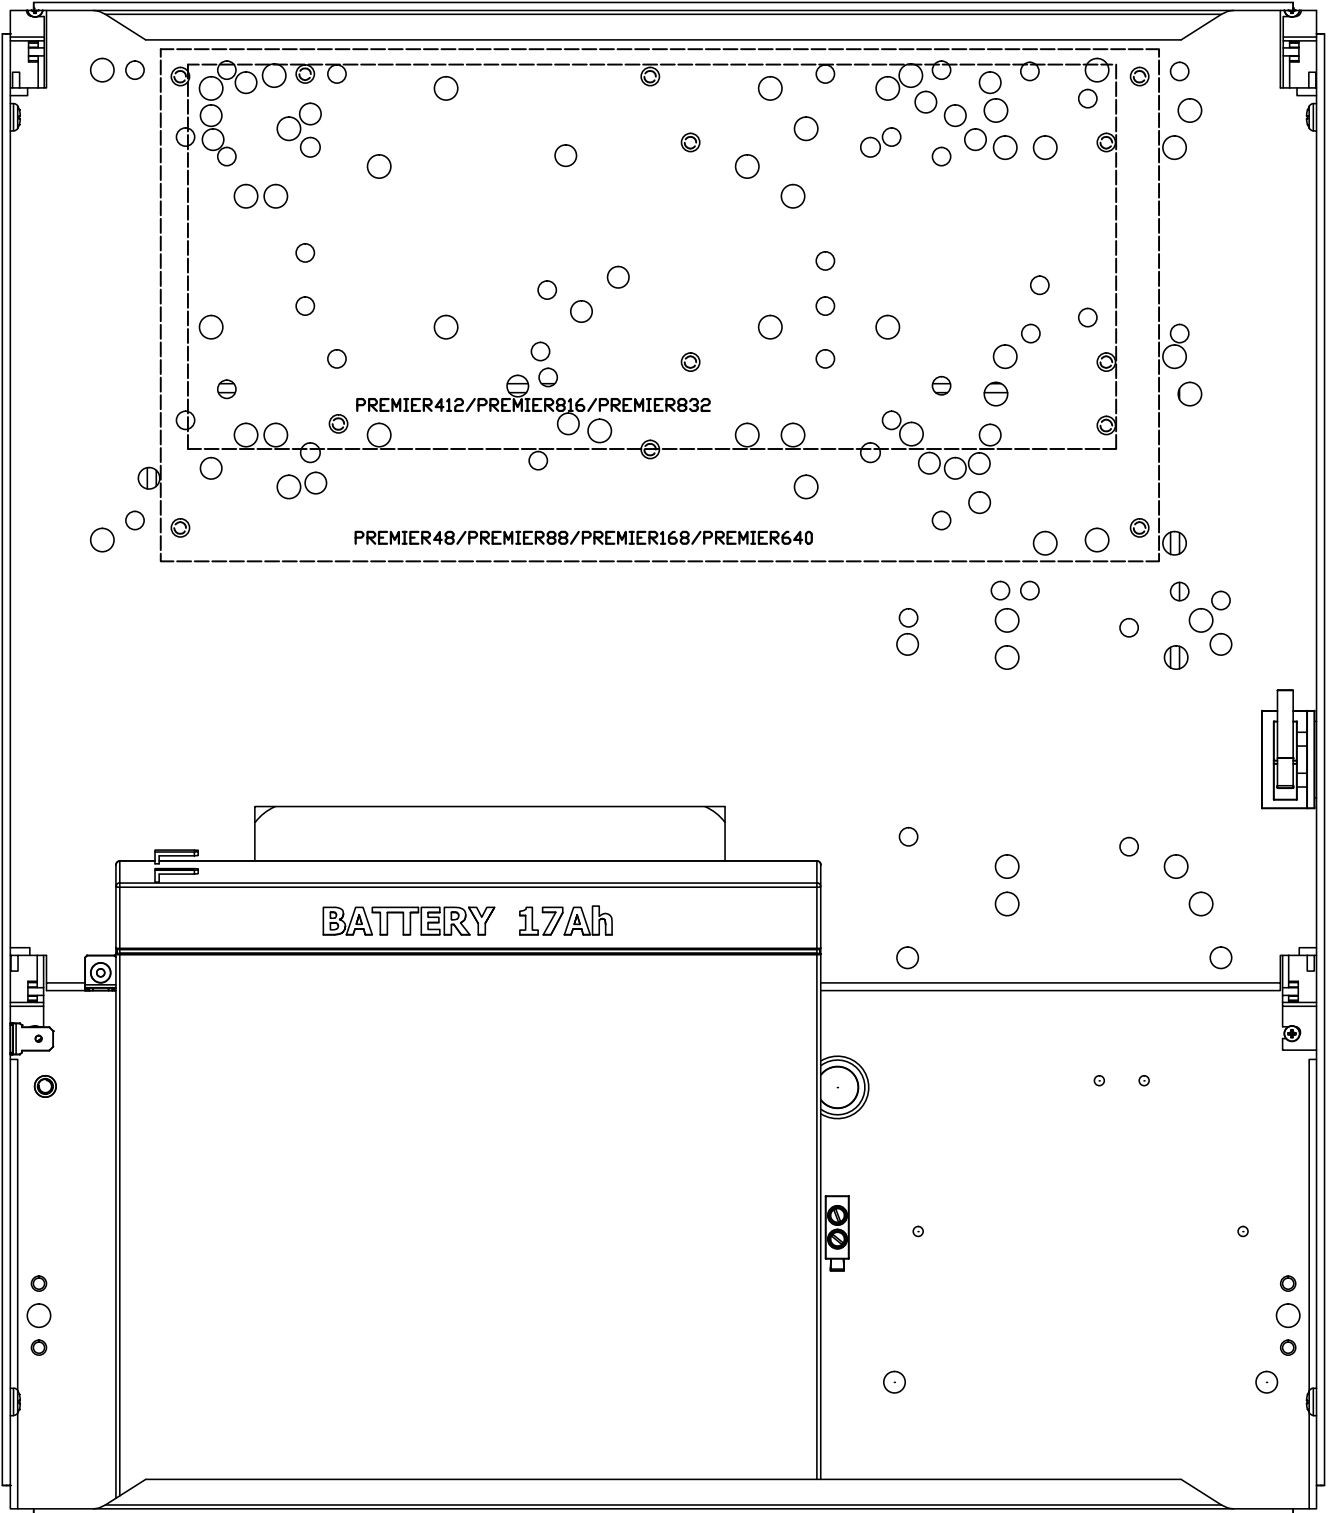

AWO510PU 17/40/M-F/PUSTA

TEXECOM